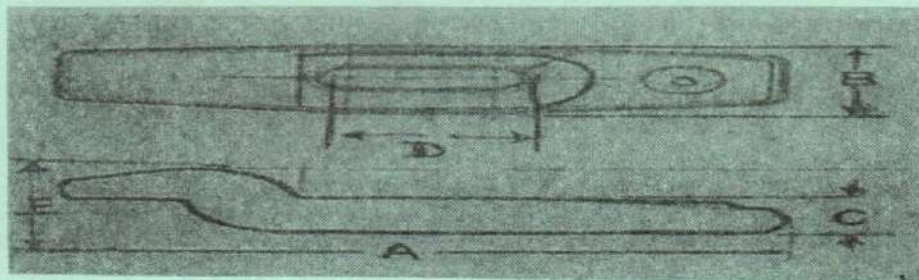

GRAPA SUJETADORA CUELLO DE GANSO

No. de	(A)	(B)	(C)	(D)	(E)
CATALOGO	LARGO	ANCHO	GRUESO	RANURA	ALTURA
940	4"	1.670"	5/8	0.710" X 0.965"	1.145"
941	6"	1.810"	3/4	0.775" X 1.700"	1.565"
942	8"	2.210"	7/8	0.850" X 2.465"	2"