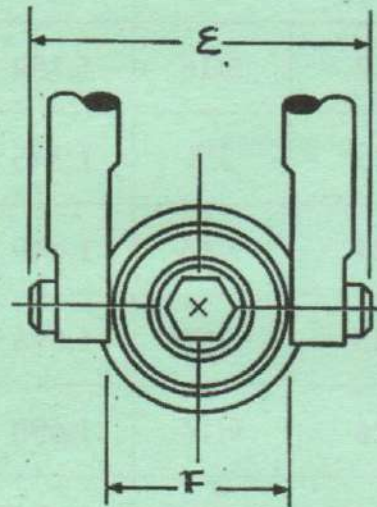

SUJETADOR GIRATORIO PARA LEVANTAR PIEZAS

CATALOGO	LARGO (A)	CAP. LIBRAS	ROSCADO B	C	D	E	F
HR-6104	2 5/8	800	5/16 (18)	17/32	1 5/8	1 27/32	1
HR-6106	2 5/8	1000	3/8 (16)	17/32	1 5/8	1 27/32	1
HR-6004	3 3/4	4,000	5/8 (11)	1	3 1/4	3 1/2	2
HR-6202	6 1/2	8,000	7/8 (9)	1	4 13/16	5 9/16	3
HR-6802	8 3/4	15,000	1 1/4 (7)	2	6	6 1/2	3 3/4
HR-6400	12 15/32	30,000	2.000 (4 1/2)	3	8	8 35/64	4 7/8