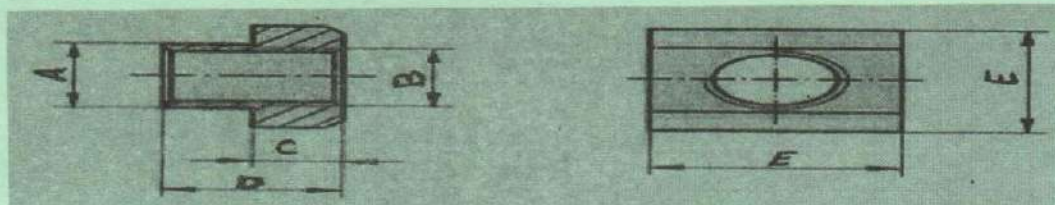

TUERCA RANURADA TIPO "T"

PROMOTORA MEXICANA, S.A. DE C.V.

OFRECIENDO
MAYOR INFORMACIÓN
EN ESTA PIEZA

No. de CATALOGO	(A) RANURA	(B) O DE ROSCA	(C) ANCHO	(D) ALTURA	(E) LARGO TOTAL
955	5/8	1/2	0.410"	3/4	1.200"
956	3/4	5/8	0.512"	7/8	1.512"
957	7/8	3/4	0.535"	1	1.700"
958	1	7/8	0.620"	1.115"	2.00"
960	1 1/4	1	0.875"	1.350"	2.300"